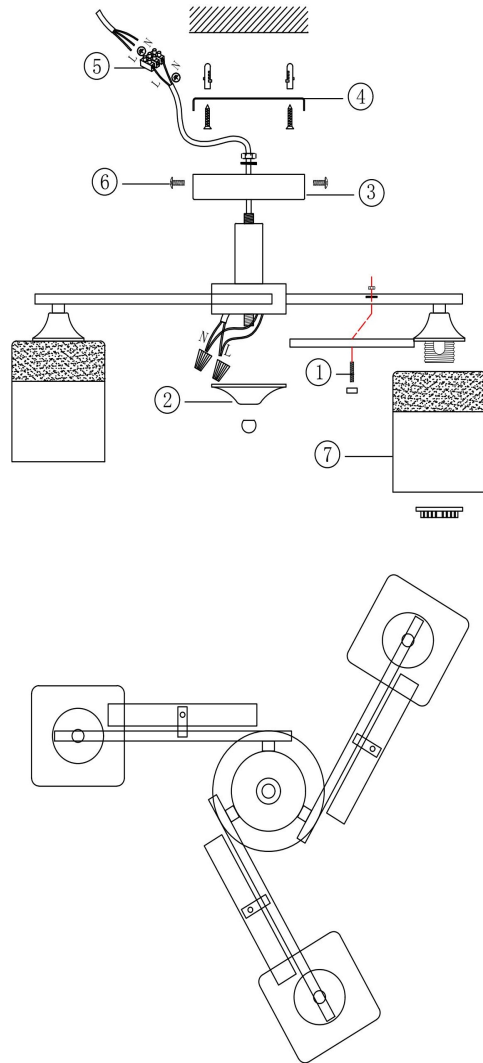

freya

Инструкция FR5154PL-03B

Модель: FR5154PL-03B
Коллекция: Modern
Серия: Серия - 154
Подвесной светильник