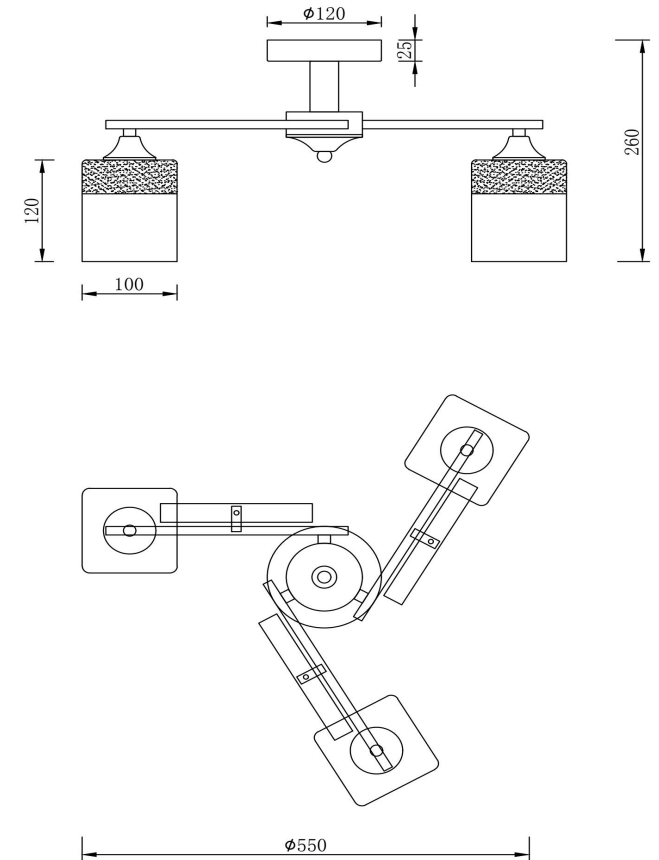

freya

Инструкция FR5154PL-03B

Модель: FR5154PL-03B
Коллекция: Modern
Серия: Серия - 154
Подвесной светильник