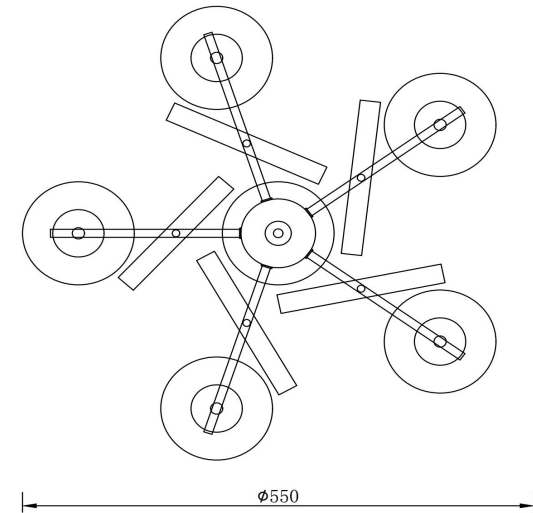

freya

Инструкция FR5153PL-05B

Модель: FR5153PL-05B
Коллекция: Modern
Серия: Серия - 153
Подвесной светильник