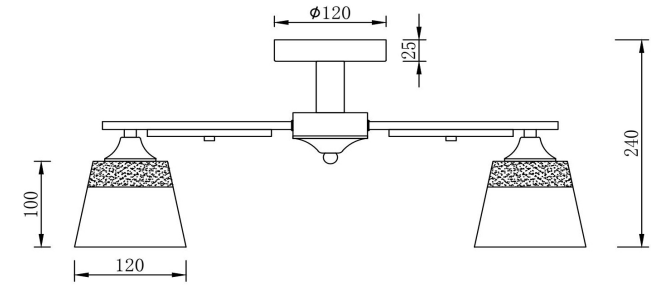

freya

Инструкция FR5153PL-05B

Модель: FR5153PL-05B
Коллекция: Modern
Серия: Серия - 153
Подвесной светильник