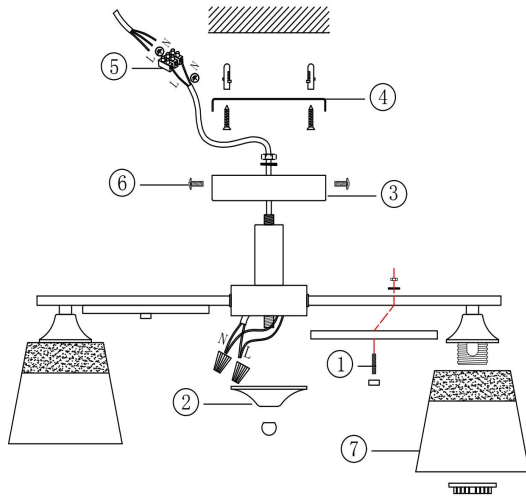

freya

Инструкция FR5153PL-05B

Модель: FR5153PL-05B
Коллекция: Modern
Серия: Серия - 153
Подвесной светильник