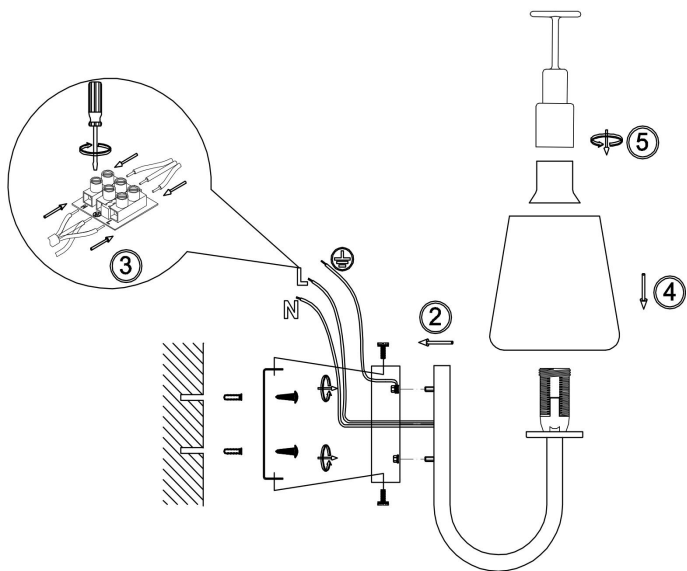

## Инструкция FR2039WL-01G

1xE14 40W

Модель: FR2039WL-01G

Коллекция: Classic

Серия: Jade

Настенный светильник