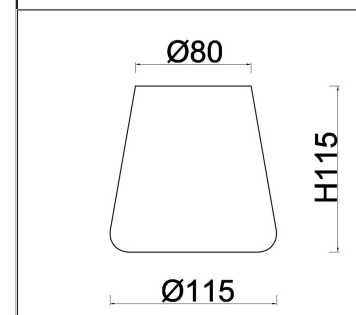

## Инструкция FR2039WL-01G

1xE14 40W

Модель: FR2039WL-01G

Коллекция: Classic

Серия: Jade

Настенный светильник