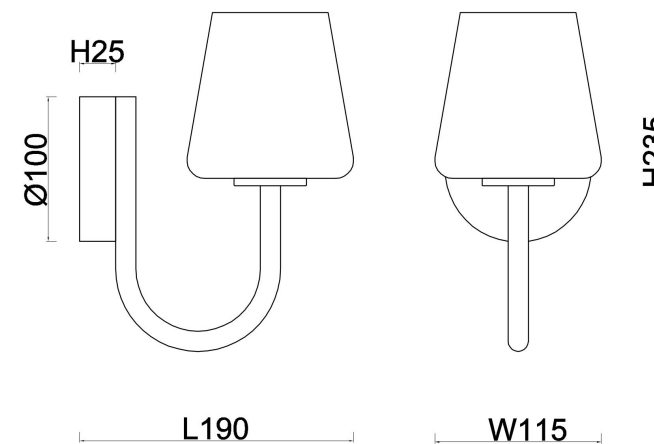

## Инструкция FR2039WL-01G

1xE14 40W

Модель: FR2039WL-01G

Коллекция: Classic

Серия: Jade

Настенный светильник