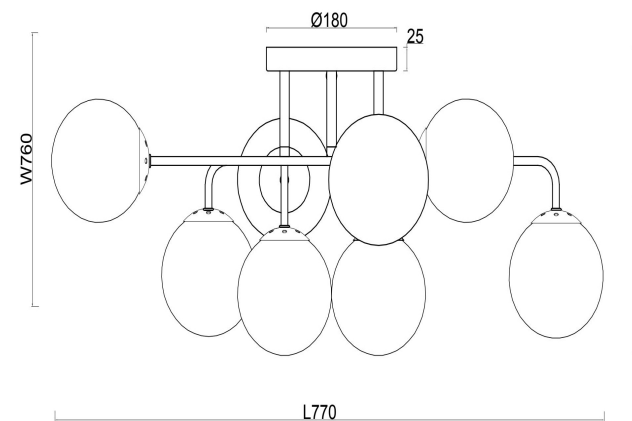

freya

Инструкция FR8016PL-08BBS1

8x E14 40W

Модель: FR8016PL-08BBS1
Коллекция: Modern Market
Серия: Navel
Подвесной светильник