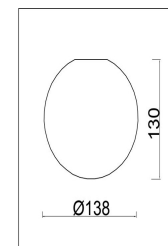

freya

Инструкция FR8016PL-08BBS1

8x E14 40W

Модель: FR8016PL-08BBS1
Коллекция: Modern Market
Серия: Navel
Подвесной светильник