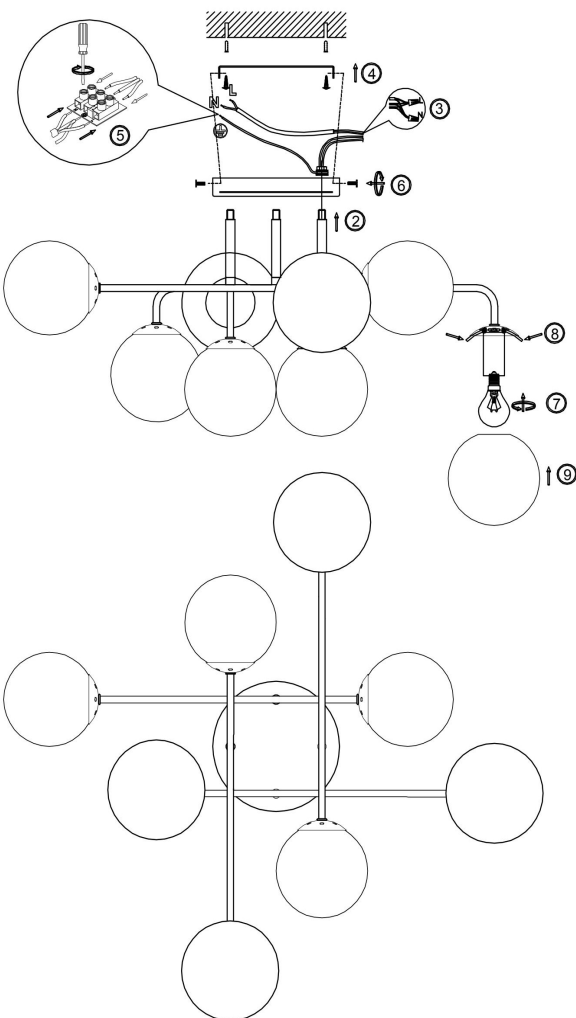

freya

Инструкция FR8016PL-08BBS1

8x E14 40W

Модель: FR8016PL-08BBS1
Коллекция: Modern Market
Серия: Navel
Подвесной светильник