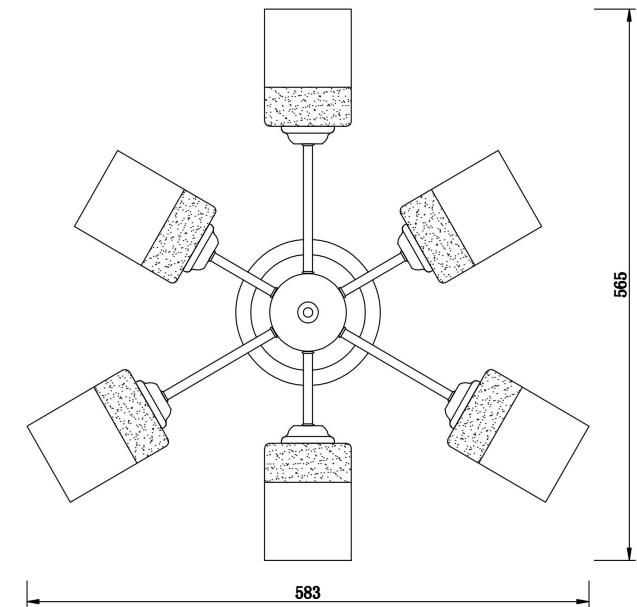

## Инструкция FR5088PL-06B

6xE27 60W

Модель: FR5088PL-06B  
Коллекция: Modern  
Серия: Greta  
Подвесной светильник