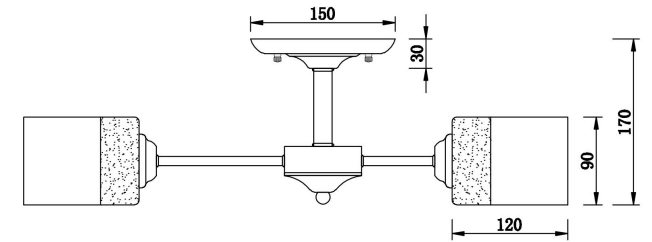

## Инструкция FR5088PL-06B

6xE27 60W

Модель: FR5088PL-06B  
Коллекция: Modern  
Серия: Greta  
Подвесной светильник