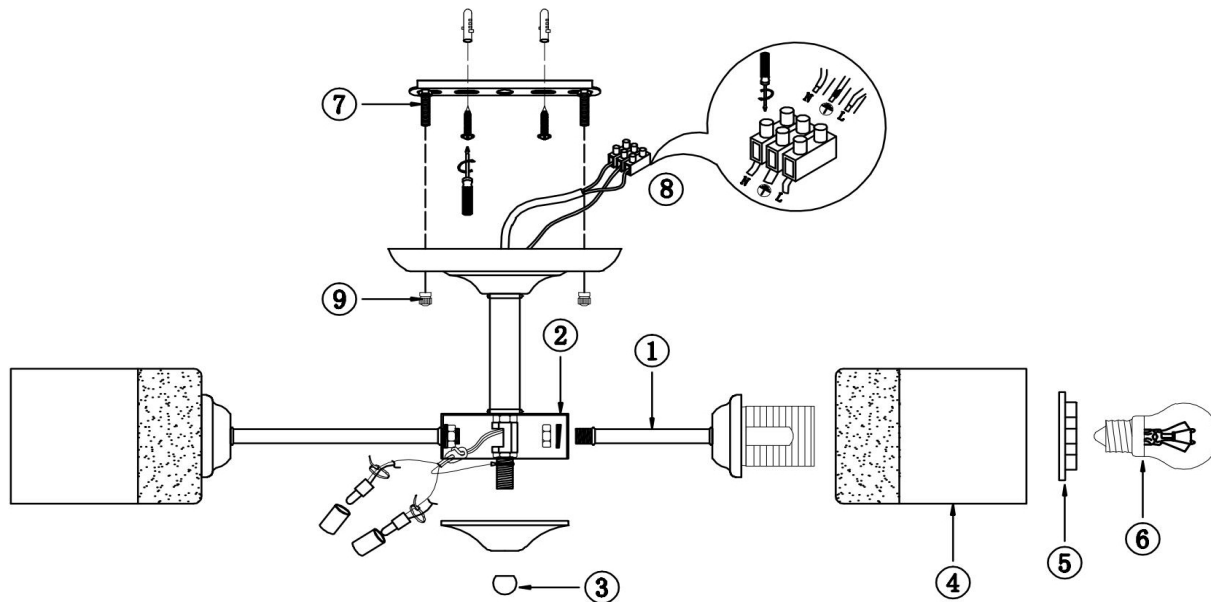

## Инструкция FR5088PL-06B

6xE27 60W

Модель: FR5088PL-06B  
Коллекция: Modern  
Серия: Greta  
Подвесной светильник